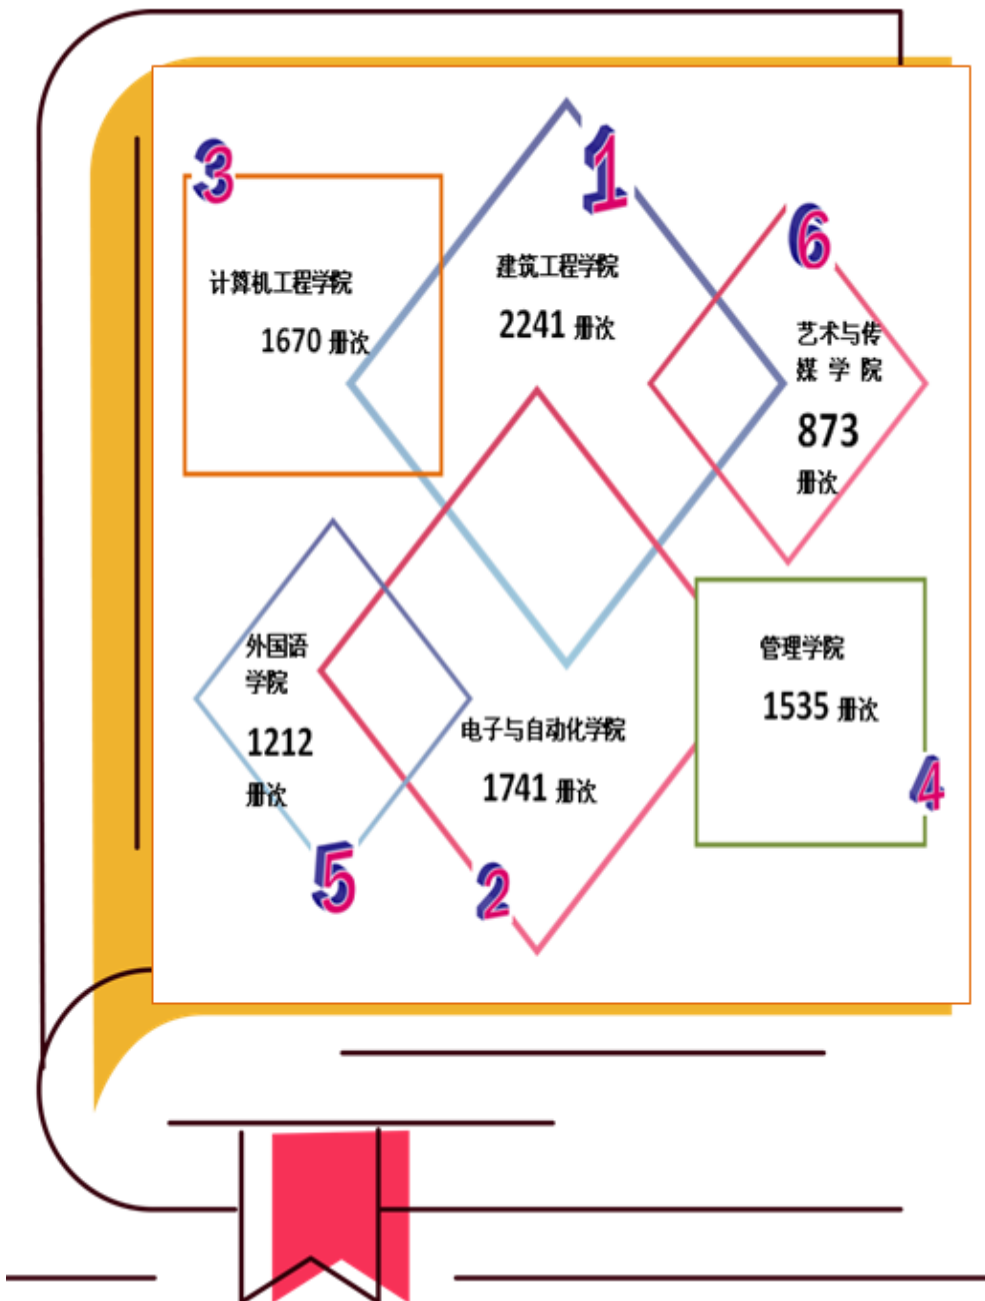

「学院借书量统计」

「文学类借阅排行」

序号	书名	著者	索书号	外借次数
1	我们仨	杨绛[著]	I267/235	21
2	人间失格	(日) 太宰治著	I313.45/189	18
3	白夜行	(日) 东野圭吾著	I313.45/58	16
4	活着	余华	I247.57/826	15
5	嫌疑人 X 的献身	(日) 东野圭吾著	I313.45/60	13
6	晚年	(日) 太宰治著	I313.45/190	12
7	恶意	(日) 东野圭吾著	I313.45/57	12
8	心理罪. 暗河	雷米作品	I247.56/148	12
9	傲慢与偏见	(英) 简·奥斯丁著	I561.44/49	11
10	半生缘	张爱玲	I247.57/488	11