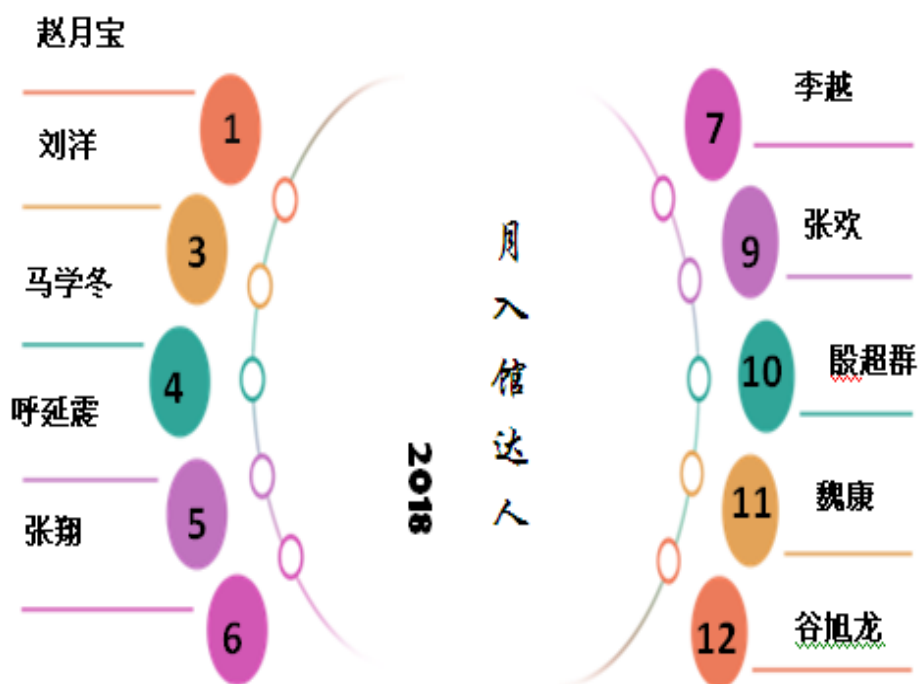

2018年城市学院图书馆大数据报告

CITY INSTITUTE, DALIAN UNIVERSITY OF TECHNOLOGY

读书是最好的学习，
无论读什么书，
你都会有收获。相信读书会
启迪你的智慧，丰富你的思想。

2018 全年

图书馆开放 **258** 天

8:00am---**9:30pm**

周阅读时间 **90.5** 小时

全年接待读者
29.2 万人次

12 月入馆人次
最多, 达 38081
人次

12 月 10 日入馆
3156 人次, 年度
单日最多

图书借阅篇

全年外借图书 **12004** (册次)

全馆共归还文献 **12991** 册; 续借图书 **62** 册;

教师借阅达人 Top10

姓名	单位	借阅册数
赵文秀	党群工作部	77
张卫家	艺术与传媒学院	74
梅彦平	电子与自动化学院	60
刘怡娣	基础教学部	50
曲宁	管理学院	48
张冠男	艺术与传媒学院	43
王秀敏	电子与自动化学院	29
张明君	副院长	27
赵彦	工程实践中心	27
于燕秀	电子与自动化学院	25